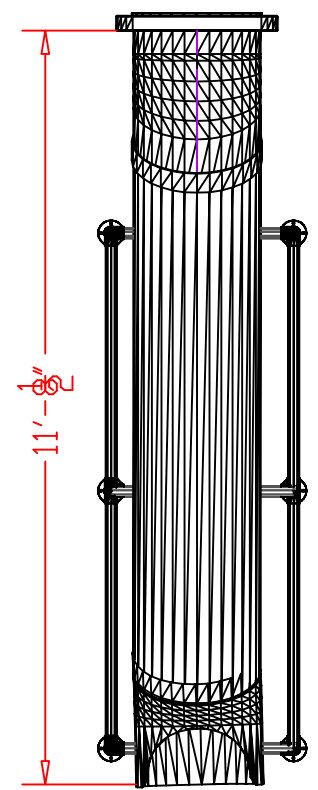

REV.

DESCRIPTION

Detailed Play PRO
www.detailedplaypro.com
1-877-548-3100