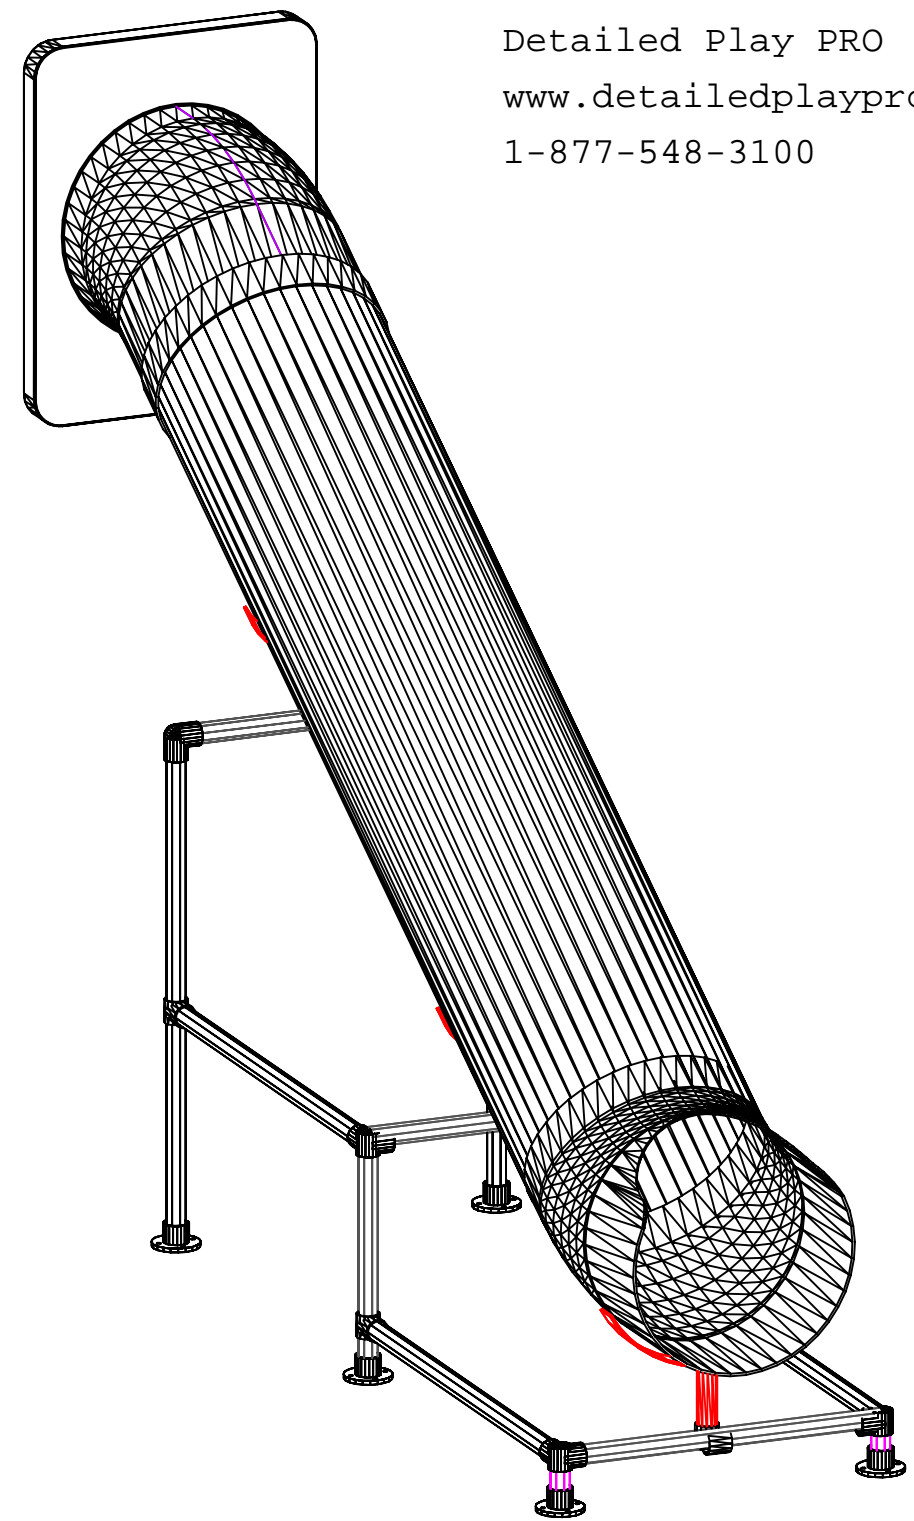

REV.

DESCRIPTION

Detailed Play PRO
www.detailedplaypro.com
1-877-548-3100