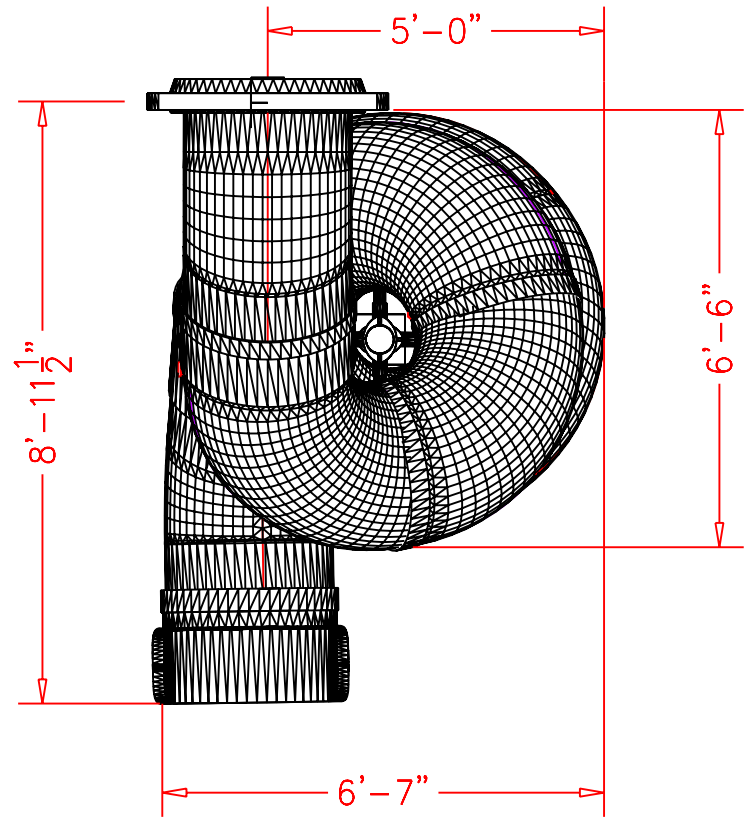

REV.	DESCRIPTION
------	-------------

Detailed Play PRO
 www.detailedplaypro.com
 1-877-548-3100