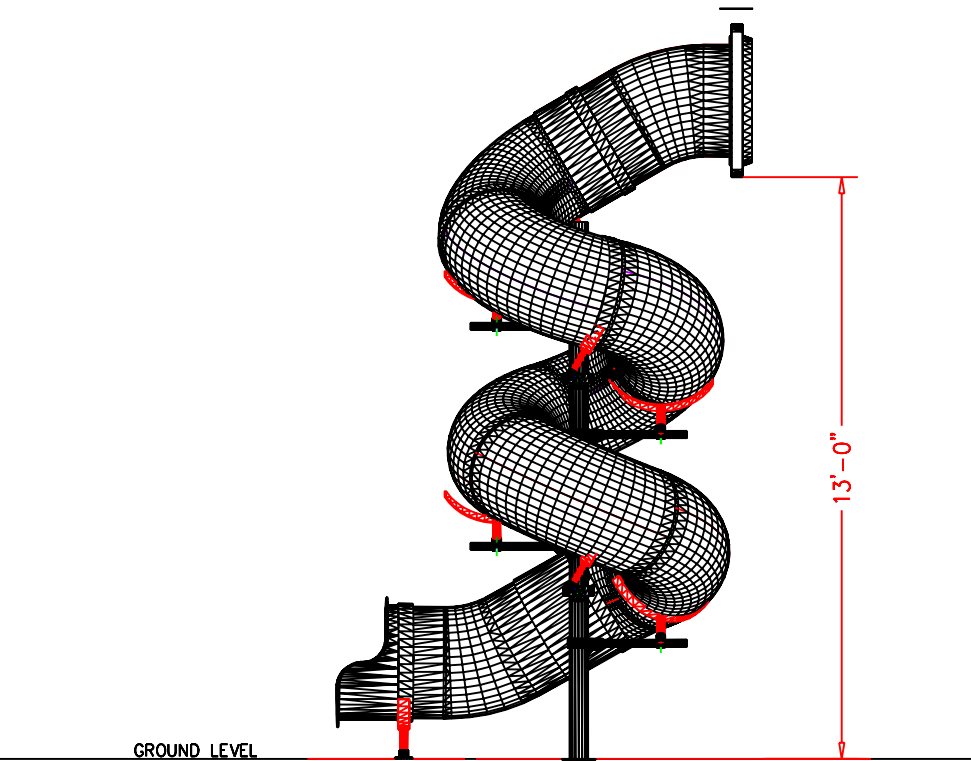

REV.	DESCRIPTION
------	-------------

Detailed Play PRO
 www.detailedplaypro.com
 1-877-548-3100