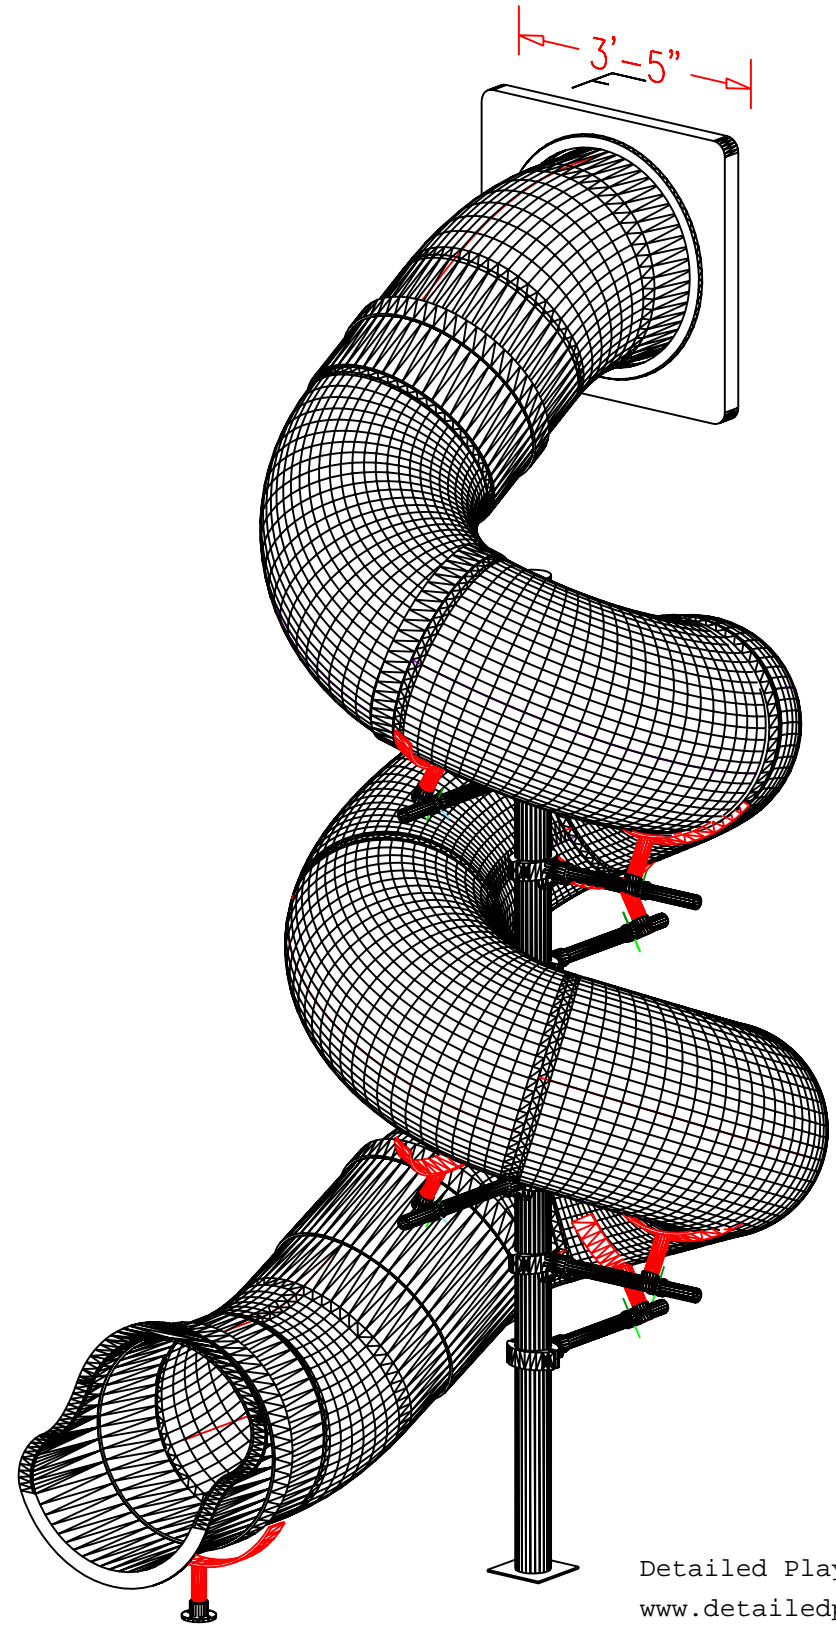

REV.	DESCRIPTION
------	-------------

Detailed Play PRO
 www.detailedplaypro.com
 1-877-548-3100